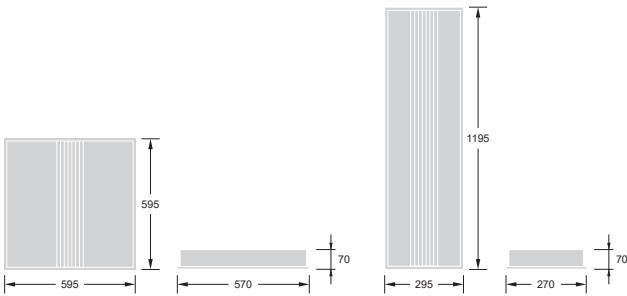

Comfort Recessed

Item Code	115442	115444
Wattage	42W	44W
Beam Angle	125°	125°
Colour Temp.	4000K	4000K
LED lm	4300lm	4300lm
Dim.(mm)	595 x 595	1195 x 295

* Specify for other colour temperatures.

Features: