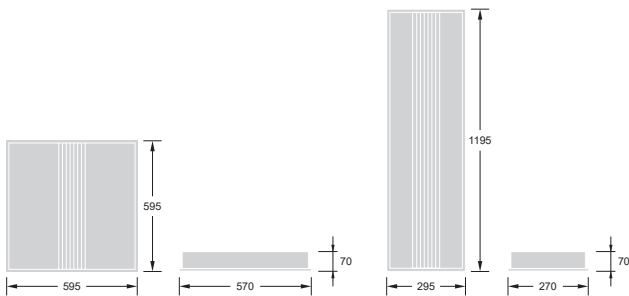

Indi I Recessed

Item Code	116442	116444
Wattage	42W	44W
Beam Angle	125°	125°
Colour Temp.	4000K	4000K
LED lm	4300lm	4300lm
Dim.(mm)	595 x 595	1195 x 295

* Specify for other colour temperatures.

Applications: