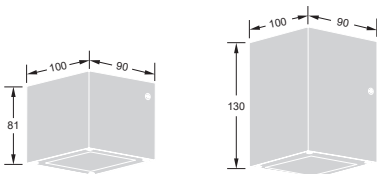

# Rina Wall Light

Item Code	993360	993312
Wattage	2 x 3W	2 x 6W
Beam Angle	25°	25°
Colour Temp.	3000K	3000K
LED lm	310lm	1050lm
Dim.(mm)	100 x 130	100 x 130

\* Specify for other colour temperatures and body finish.