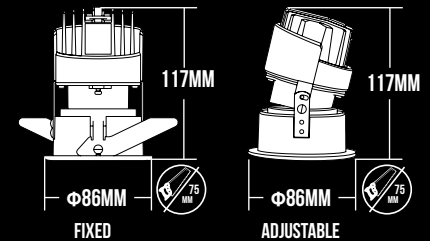

Melia II

ITEMCODE	WATTAGE	COLOR TEMP	DIM (VOLT)	LM
884209	9W	2700K	Φ86 X 117	802LM
884309	9W	3000K	Φ86 X 117	852LM
884409	9W	4000K	Φ86 X 117	902LM

Specify "A" for adjustable version with item code.

Materials